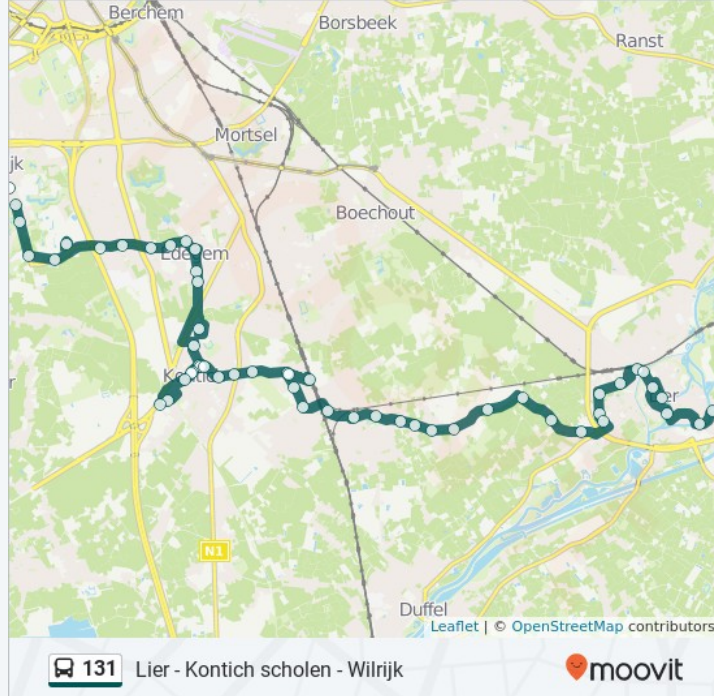

Lint Kasteelplein

1 Kasteelplein, Lint

Lint Kerk

54 Koning Albertstraat, Lint

Lint Brouwerijstraat

62 Liersesteenweg, Lint

Lint Bouwenstraat

136 Liersesteenweg, Lint

Lint Zevenhuizenstraat

57 Felix Timmermanslaan, Lint

Lint Haakveld

1 Haakveld, Lint

Lint Trommelbaan

365 Liersesteenweg, Lint

Lier Hulststraat

134 Lintsesteenweg, Lier