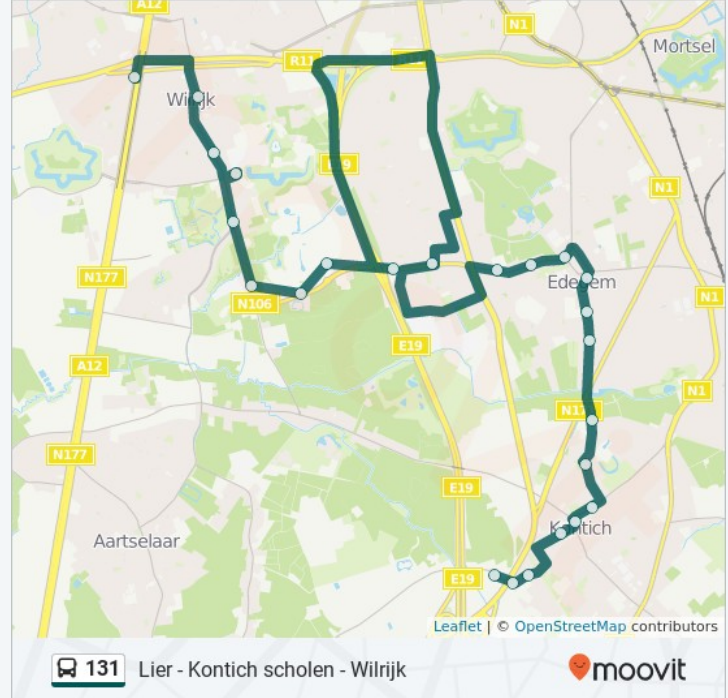

Edegem Baron De Celleslaan

146 Drie Eikenstraat, Antwerpen

Edegem Ter Borchtlaan

1 Joe Englishlaan, Antwerpen

Edegem W. Herreynsstraat

503 Drie Eikenstraat, Antwerpen

Edegem Universitair Ziekenhuis P. 11

Edegem Revarte

Edegem Mariënborgh

Doornstraat, Antwerpen

Wilrijk Doornstraat

305 Doornstraat, Antwerpen

Wilrijk Universiteitsplein

Universiteitsplein, Antwerpen

Wilrijk Kerkeveldstraat

123 Doornstraat, Antwerpen

Wilrijk Bist

Bist, Antwerpen

Wilrijk J. Moretuslei

262,262A Jules Moretuslei, Antwerpen

Richting: Wilrijk - Kontich Scholen -Lier

56 haltes

[BEKIJK LIJNDIENSTROOSTER](#)

Wilrijk J. Moretuslei