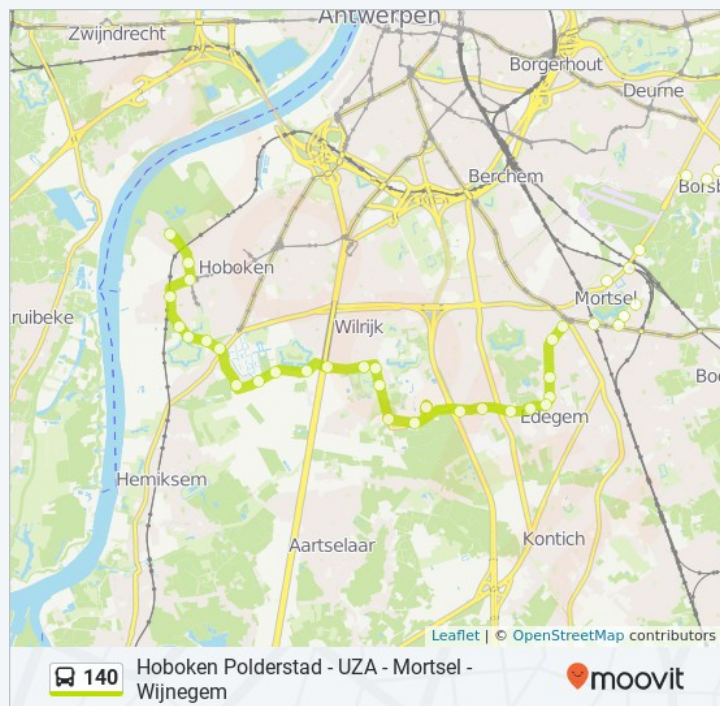

Mortsel E. Thieffrylaan

131 Edegemsestraat, Antwerpen

Mortsel Gemeenteplein

49 Edegemsestraat, Antwerpen

Mortsel Station Oude God

1A Liersesteenweg, Antwerpen

Mortsel Kerkstraat

4 Drabstraat, Antwerpen

Mortsel Neerhoevelaan

64 Drabstraat, Antwerpen

Mortsel Zaaldenrode

140 Drabstraat, Antwerpen

Mortsel Meidoorn

2,4 Meidoorn, Antwerpen

Mortsel Ijzerenweglei

7 Heirbaan, Antwerpen

Kerkhof, Borsbeek Dorp, Borsbeek L. Janssenstraat, Borsbeek J. Reusenslei, Wommelgem Hofstraat, Wommelgem 'T Serclaesdreef, Wommelgem Tuinbouwstraat, Wommelgem Sint-Damiaanstraat, Wommelgem Molenbaan, Wommelgem Dorp, Wommelgem Swinkelsstraat, Wommelgem Uilenbaan, Wijnegem Wommelgemsteenweg, Wijnegem Dorp, Wijnegem Fortveld, Wijnegem Schijnbeemden, Wijnegem Wsc Zuid